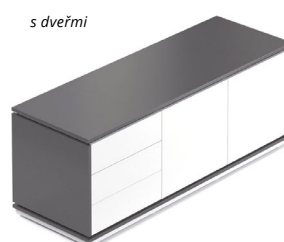

Kontejner, 3-modulový
(153,6 × 53,6 × 59 cm) d × h × v

	bez dveří	posuvné dveře	s dveřmi
Antracit / bílá	30202409	30202401	30202425
Bílá / antracit	30202412	30202404	30202428
Bílá / wenge	30202415	-	30202431