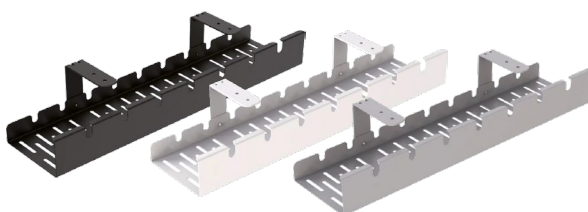

4 Kabelový organizér OfficeTech