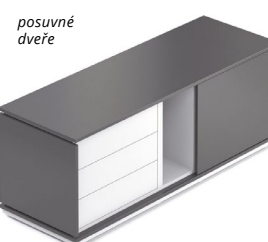

Kontejner, 3-modulový
(153,6 × 53,6 × 59 cm) d × h × v

	bez dveří	posuvné dveře	s dveřmi
Antracit / bílá	30202409	30202401	30202425
Bílá / antracit	30202412	30202404	30202428
Bílá / wenge	30202415	-	30202431