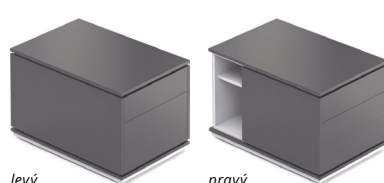

levý

pravý

Kontejner, 2-modulový
(90,4 × 53,6 × 59 cm) d × h × v

	levý	pravý
Antracit / bílá	30202521	30202529
Bílá / antracit	30202524	30202532
Bílá / wenge	30202527	30202535