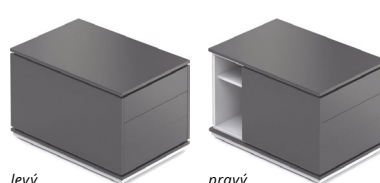

levý

pravý

Kontejner, 2-modulový
(90,4 × 53,6 × 59 cm) d × h × v

	levý	pravý
Antracit / bílá	30202521	30202529
Bílá / antracit	30202524	30202532
Bílá / wenge	30202527	30202535