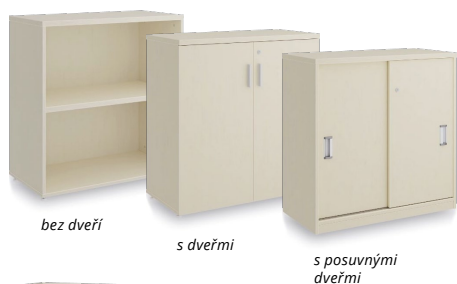

Nízké skříně

(80 × 40 × 80 cm) d × h × v

	bez dveří	s dveřmi	s posuvnými dveřmi
Bříza	40800036	40800035	40800034
Třešeň	40800013	40800012	40800011
Šedá	-	-	40800048
Dub světlý	-	-	-
Ořech vlašský	-	-	-