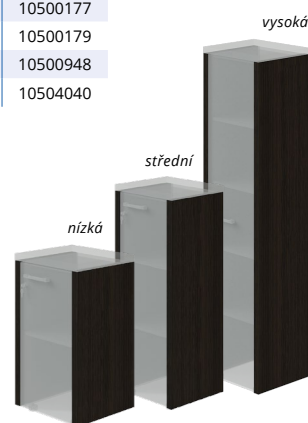

Kombinovaná skřín

(79,8 × 40,4 × 196,5 cm) d × h × v

Wenge	10500137
Akát světlý	10501093
Driftwood	10501095
Dub Charleston	10504023

Boční obkladové desky

(42,7 × 3,8 × 77,4/117/193,8 cm) d × h × v

	77,4 cm	117 cm	193,8 cm
Wenge	10500171	10500174	10500177
Akát světlý	10500173	10500176	10500179
Driftwood	10500950	10500949	10500948
Dub Charleston	10504038	10504039	10504040