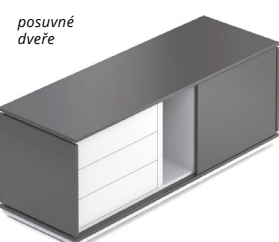

Kontejner, 3-modulový
(153,6 × 53,6 × 59 cm) d × h × v

	bez dveří	posuvné dveře	s dveřmi
Antracit / bílá	30202409	30202401	30202425
Bílá / antracit	30202412	30202404	30202428
Bílá / wenge	30202415	-	30202431