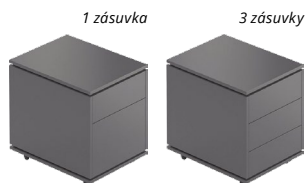

Mobilní kontejner
(46,4 × 60 × 58,7 cm) d × h × v

	1 zásuvka	3 zásuvky
Antracit / bílá	30202537	30202545
Bílá / antracit	30202540	30202548
Bílá / wenge	30202543	30202551