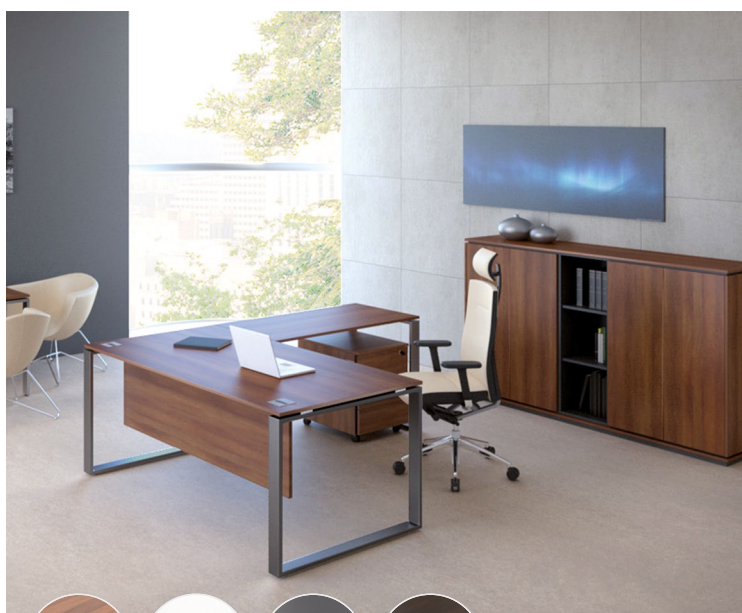

Kancelářský nábytek **Creator**

Cenová hladina: ★★★ | Odesíláme: do 28 dnů