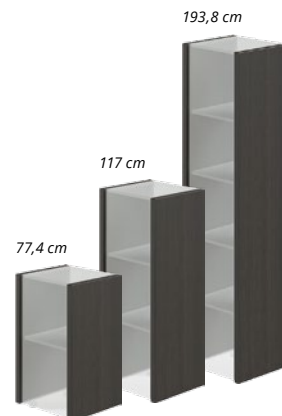

Horní obkladové desky

	1× úzká skřín	1× široká skřín	1× široká + 1× úzká skřín	2× široká skřín	2× široká + 1× úzká skřín	3× široká skřín
Wenge	10500153	10500156	10500159	10500162	10500165	10500168
Akát světlý	10500155	10500158	10500161	10500164	10500167	10500170