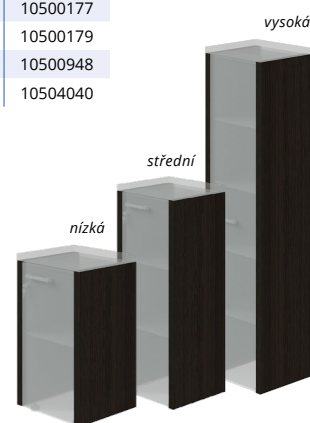

Kombinovaná skřín

(79,8 × 40,4 × 196,5 cm) d × h × v

Wenge	10500137
Akát světlý	10501093
Driftwood	10501095
Dub Charleston	10504023

Boční obkladové desky

(42,7 × 3,8 × 77,4/117/193,8 cm) d × h × v

	77,4 cm	117 cm	193,8 cm
Wenge	10500171	10500174	10500177
Akát světlý	10500173	10500176	10500179
Driftwood	10500950	10500949	10500948
Dub Charleston	10504038	10504039	10504040