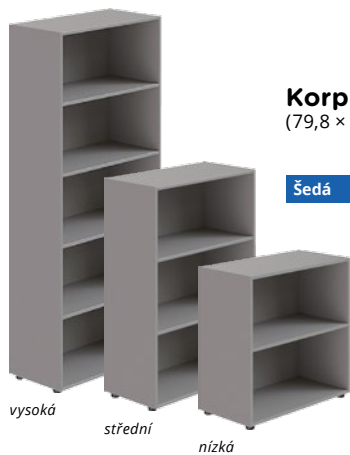

Korpusy skříní

(79,8 × 40,4 × 80/119,5/196,5 cm) d × h × v

	nízká	střední	vysoká
Šedá	10500124	10500125	10500126