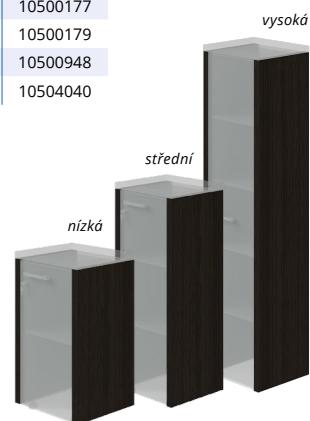

(79,8 × 40,4 × 80/119,5/196,5 cm) d × h × v

	nízká	střední	vysoká
Šedá	10500124	10500125	10500126

vysoká střední nízká

nízká střední vysoká

Korpusy skříní se skleněnými dveřmi

(79,8 × 40,4 × 80/119,5/196,5 cm) d × h × v

	nízká	střední	vysoká
Šedá	10502300	10502301	10502302

Kombinovaná skřín

(79,8 × 40,4 × 196,5 cm) d × h × v

Wenge	10500137
Akát světlý	10501093
Driftwood	10501095
Dub Charleston	10504023

Boční obkladové desky

(42,7 × 3,8 × 77,4/117/193,8 cm) d × h × v

	77,4 cm	117 cm	193,8 cm
Wenge	10500171	10500174	10500177
Akát světlý	10500173	10500176	10500179
Driftwood	10500950	10500949	10500948
Dub Charleston	10504038	10504039	10504040