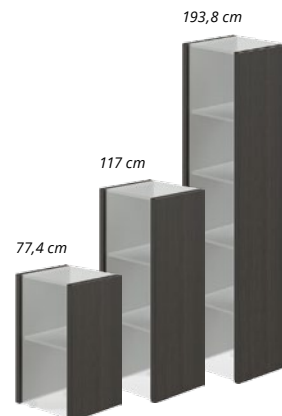

Stoly

- Síla stolové desky: 38 mm
- Síla ostatních desek: 18 / 38 mm
- Výška: 76,2 cm
- Hloubka: 102,7 / 109,6 cm
- ABS hrana: 2 mm
- Nastavitelnost nožek: až 15 mm

Kontejnery

- Síla horní desky: 18 / 38 mm
- Síla ostatních desek: 18 mm
- Výška: 63,3 / 76,2 cm
- ABS hrana: 0,5 mm, 2 mm
- Centrální zámek: ano
- Na kolečkách: podle typu

(79,8 × 40,4 × 80/119,5/196,5 cm) d × h × v

	nízká	střední	vyšoká
Šedá	10500124	10500125	10500126

Korpusy skříní se skleněnými dveřmi

(79,8 × 40,4 × 80/119,5/196,5 cm) d × h × v

	nízká	střední	vyšoká
Šedá	10502300	10502301	10502302

Šatní skřín

(79,8 × 40,4 × 196,5 cm) d × h × v

Wenge	10500134
Akát světlý	10500136

Boční obkladové desky

(42,7 × 3,8 × 77,4/117/193,8 cm) d × h × v

	77,4 cm	117 cm	193,8 cm
Wenge	10500171	10500174	10500177
Akát světlý	10500173	10500176	10500179