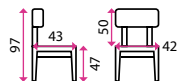

Jídelní židle

Komfort byste neměli podcenit ani při stolování. Nabízíme bezpočet jídelních židlí lišících se barvou, designem i použitými materiály, takže určitě najdete model, který nejlépe doplní právě váš jídelní stůl – od rustikálního baru po moderní kanceláře.

1 Jídelní židle AMALIA

Materiál sedadla: eko kůže
Materiál podnože: kov
Nosnost: 100 kg

2 Jídelní židle TALON

Materiál sedadla: eko kůže
Materiál podnože: kov
Nosnost: 140 kg