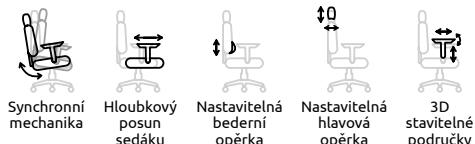

7 Kancelářská židle **RAMIRO**

K sezení:
více než 8 hodin denně
Potah:
látka, síťovina