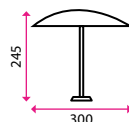

1 Claudia	2 Fiorenza	3 Emiliana	4 Volaro	5 Regano
Barva	Hnědá	Béžová	Šedá	Hnědá	Béžová
Kód	40700016	40700035	40700034	40700059	40700061