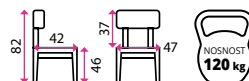

1 Konferenční židle VIVA černé nohy

Materiál konstrukce: kov
Materiál sedáku: látka
Stohovatelné: ano

2 Konferenční židle VIVA chromované nohy

Materiál konstrukce: kov
Materiál sedáku: látka
Stohovatelné: ano