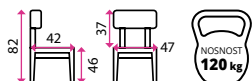

Konferenční židle

Hlavní předností konferenčních židlí je snadná přenosnost a u řady modelů také stohovatelnost. To z nich dělá skvělé řešení pro zasedací místnosti, učebny i další místa, kde je potřeba usadit proměnlivý počet osob. Vsadte třeba na všestrannost židlí Viva.

1 Konferenční židle VIVA černé nohy

Materiál konstrukce: kov
Materiál sedáku: látka
Stohovatelné: ano

2 Konferenční židle VIVA chromované nohy

Materiál konstrukce: kov
Materiál sedáku: látka
Stohovatelné: ano