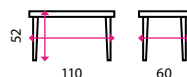

9 Konferenční stolek KVADRO

Tvar horní desky: obdélník
Materiál horní desky: dřevo
Materiál podnože: dřevo

10 Konferenční stolek NEA

Tvar horní desky: obdélník
Materiál horní desky: dřevo
Materiál podnože: dřevo

11 Konferenční stolek ARTIGA

Tvar horní desky: obdélník
Materiál horní desky: dřevo
Materiál podnože: kov

12 Konferenční stolek LAVIDA

Tvar horní desky: obdélník
Materiál horní desky: dřevo
Materiál podnože: kov

	9 Kvadro				10 Nea			11 Artiga	12 Lavida	
Barva	Bílá	Tmavý ořech	Dub sonoma	Dub wotan	Bílá	Tmavý ořech	Dub sonoma	Dub wotan	Dub zlatý / černá	Dub zlatý / černá
Kód	30101740	30101741	30101743	30101744	30103648	30103649	30103650	30103651	30103162	30102184

13 Konferenční stolek SARDINIA

Tvar horní desky: kruh
Materiál horní desky: sklo
Materiál podnože: kov

14 Konferenční stolek CANARIA

Tvar horní desky: čtverec
Materiál horní desky: sklo
Materiál podnože: kov

15 Konferenční stolek IRIS

Tvar horní desky: kruh
Materiál horní desky: sklo
Materiál podnože: kov

16 Konferenční stolek YOLANDA

Tvar horní desky: obdélník
Materiál horní desky: sklo
Materiál podnože: kov

	13 Sardinia	14 Canaria	15 Iris	16 Yolanda
Barva	Čirá / stříbrná	Čirá / stříbrná	Čirá / stříbrná	Čirá / černá
Kód	30100574	30100488	30100540	30100603