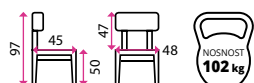

11 Konferenční židle
VIRE SKID

Materiál konstrukce: kov
Materiál sedáku: látka
Stohovatelné: ne

12 Konferenční židle
JOHN

Materiál konstrukce: kov
Materiál sedáku: látka
Stohovatelné: ano