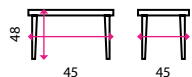

13 Konferenční stolek SARDINIA

Tvar horní desky: kruh
Materiál horní desky: sklo
Materiál podnože: kov

14 Konferenční stolek CANARIA

Tvar horní desky: čtverec
Materiál horní desky: sklo
Materiál podnože: kov