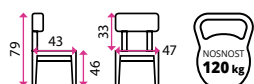

9 Konferenční židle
ISO
dřevěná, černé nohy

Materiál konstrukce: kov
Materiál sedáku: dřevo
Stohovatelné: ano

10 Konferenční židle
PRYMUS K

Materiál konstrukce: kov
Materiál sedáku: eko kůže
Stohovatelné: ne