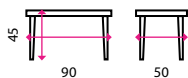

5 Konferenční stolek MEDEA

Tvar horní desky: ovál
Materiál horní desky: dřevo
Materiál podnože: kov

6 Konferenční stolek CAMILA

Tvar horní desky: kruh
Materiál horní desky: dřevo
Materiál podnože: kov

7 Konferenční stolek JACK