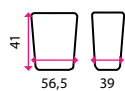

12 Odpadkový koš

4 x 10 l

13 Odpadkový koš

2 x 23 l