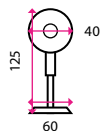

5 Stojací ventilátor

Materiál: plast, kov
Nastavitelná výška: ano
Rotace: 0-90°