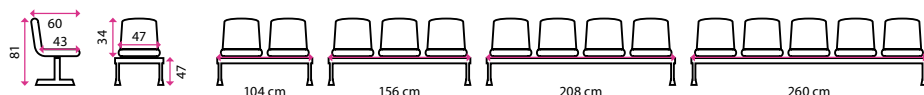

4 Kožená lavice ISO

- černé nohy / chromované nohy

Materiál sedadla: eko kůže
Materiál konstrukce: kov
Nosnost pro 1 místo: 120 kg

4	2-sedák, černé nohy				3-sedák, černé nohy				4-sedák, černé nohy				5-sedák, černé nohy			
Barva	Černá	Oranžová	Modrá	Běžová	Černá	Oranžová	Modrá	Běžová	Černá	Oranžová	Modrá	Běžová	Černá	Oranžová	Modrá	Běžová
Kód	10100210	10100211	10100212	10100213	10100238	10100239	10100240	10100241	10100266	10100267	10100268	10100269	10100293	10100294	10100295	10100296
	2-sedák, chromované nohy				3-sedák, chromované nohy				4-sedák, chromované nohy				5-sedák, chromované nohy			
Barva	Černá	Oranžová	Modrá	Běžová	Černá	Oranžová	Modrá	Běžová	Černá	Oranžová	Modrá	Běžová	Černá	Oranžová	Modrá	Běžová
Kód	10100214	10100215	10100216	10100217	10100242	10100243	10100244	10100245	10100270	10100271	10100272	10100273	10100297	10100298	10100299	10100300