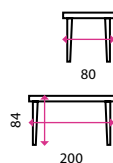

10 Dílenský stůl Basic s čelní deskou

Barva	9 Dílenský stůl Basic, 120 cm		Dílenský stůl Basic, 150 cm		Dílenský stůl Basic, 170 cm		Dílenský stůl Basic, 200 cm		Dílenský stůl Basic, 220 cm		10 Dílenský stůl Basic s čelní deskou, 200 cm	
	Modrá RAL 5012	Šedá RAL 7038	Modrá RAL 5012	Šedá RAL 7038	Modrá RAL 5012	Šedá RAL 7038	Modrá RAL 5012	Šedá RAL 7038	Modrá RAL 5012	Šedá RAL 7038	Modrá RAL 5012	Šedá RAL 7038
Kód	10180109	10180119	10180110	10180120	10180111	10180121	10180112	10180122	10180113	10180123	10180201	10180200