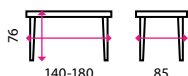

7 Jídelní stůl BERLIN

Počet míst k sezení: 4-6
Materiál horní desky: dřevo
Materiál podnože: kov

8 Jídelní stůl JOHAN

Počet míst k sezení: 6
Materiál horní desky: dřevo
Materiál podnože: kov