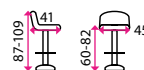

7 Barová židle **REICHLER**

Materiál sedadla: dřevo, eko kůže
Materiál podnože: kov
Nosnost: 110 kg