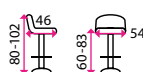

6 Barová židle **GARDINER**

Materiál sedadla: eko kůže
Materiál podnože: kov
Nosnost: 100 kg