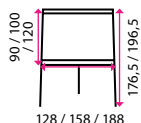

5 Mobilní otočná tabule Revolver

Typ povrchu: magnetický,
lakovaný, popisovatelný

Materiál rámu: kov

Odkládací plocha: ano