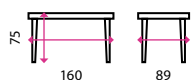

5 Zahradní stůl MIROLO

Materiál: kov

6 Zahradní rozkládací stůl RENTINO

Materiál: dřevo