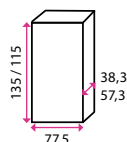

6 Zahradní box, 140 l	Zahradní box, 190 l	Zahradní box, 280 l	7 Sud na dešťovou vodu, 350 l	Sud na dešťovou vodu, 450 l
Barva	Antracit	Tmavě hnědá	Antracit	Tmavě hnědá	Antracit
Kód	10350143	10350144	10350145	10350146	10350147