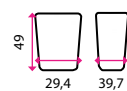

Odpadkové koše

Odpadkový koš je nedílnou součástí každé domácnosti i firemního prostředí. V dnešní době plní navíc i designovou funkci. Můžete jej postavit volně do prostoru nebo prakticky ukryt jako součást kuchyňské linky.

1 Set košů na tříděný odpad 3 x 20 l

2 Set košů na tříděný odpad 3 x 25 l

3 Set košů na tříděný odpad 3 x 35 l

4 Set košů na tříděný odpad 4 x 20 l

5 Set košů na tříděný odpad 4 x 25 l

6 Set košů na tříděný odpad 4 x 35 l

	1 3 x 20 l	2 3 x 25 l	3 3 x 35 l	4 4 x 20 l	5 4 x 25 l	6 4 x 35 l
Barva	Šedá	Šedá	Šedá	Šedá	Šedá	Šedá
Kód	40200131	10350007	40200130	10350005	10350009	10350011

7 Odpadkový koš DUO 50 l

	7 Odpadkový koš DUO, 50 l										
Barva	Žlutá / černá	Hnědá / černá	Modrá / černá	Zelená / černá	Šedá / černá	Žlutá / šedá	Hnědá / šedá	Modrá / šedá	Zelená / šedá	Šedá	Šedá
Kód	10350596	10350597	10350598	10350599	10350600	10350585	10350586	10350587	10350588	10350589	10350589