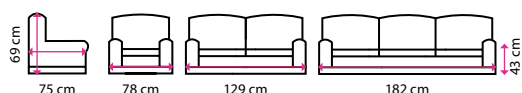

6	Křeslo	Dvojsedák	Trojsedák
Barva	černá	černá	černá
Kód	40400060	40400061	40400062