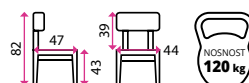

7 ISO - plast		8 ISO - eko kůže			9 ISO - dřevo	10 Prymus K		11 Vire Skid	12 John				
Barva	Černá	Modrá	Černá	Modrá	Oranžová	Buk	Černá	Krémová	Černá	Černá	Modrá	Šedá	Oranžová	Vínová
Kód	10100347	10100348	10100345	10100343	10100344	10100346	40100005	40100020	30100152	10100317	10100355	10100354	10100381	10100353