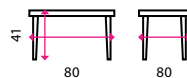

5 Konferenční stolek MEDEA

Tvar horní desky: ovál
Materiál horní desky: dřevo
Materiál podnože: kov

6 Konferenční stolek CAMILA

Tvar horní desky: kruh
Materiál horní desky: dřevo
Materiál podnože: kov

7 Konferenční stolek JACK