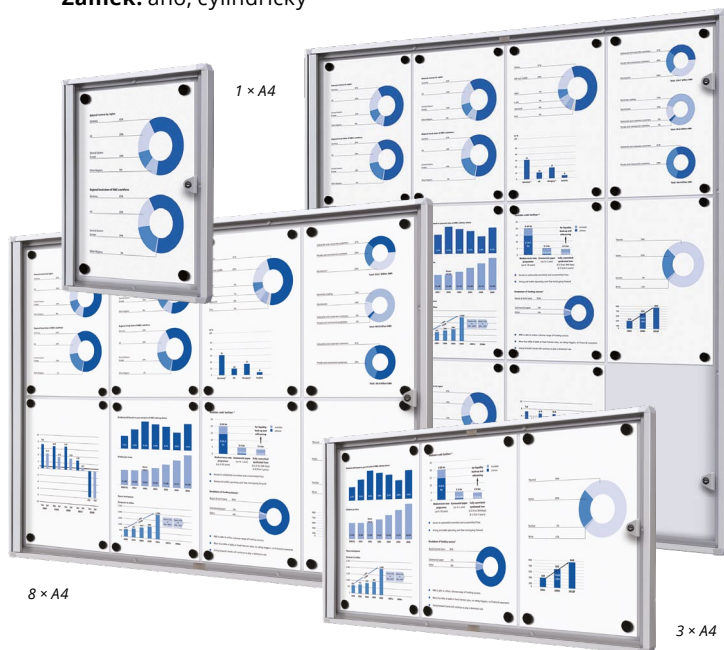

8 Interiérová vitrína Economy

Typ povrchu: magnetický, popisovatelný
Materiál rámu: hliník
Zámek: ano, cylindrický

12 × A4

Rozměr	7 Venkovní plakátový rám					8 Interiérová vitrína Economy							
	A4	A3	A2	A1	A0	1 × A4	2 × A4	3 × A4	4 × A4	6 × A4	8 × A4	9 × A4	12 × A4
Barva	Hliník	Hliník	Hliník	Hliník	Hliník	Hliník	Hliník	Hliník	Hliník	Hliník	Hliník	Hliník	Hliník
Kód	10150627	10150626	10150625	10150624	10150623	10150517	10150518	10150519	10150520	10150521	10150522	10150523	10150524