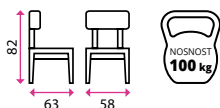

Materiál: kov, síťovina

4 Zahradní polohovací židle ALMIRO

1+1 ZDARMA

Materiál: dřevo

5 Zahradní polohovací židle TULIO

Materiál: kov, síťovina

6 Zahradní křeslo SOLANO

Materiál: kov, umělý ratan