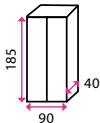

13 Univerzální kovová skříň - střední / vysoká