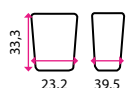

4 Set košů na tříděný odpad 4 x 20 l