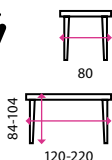

11 Výškově nastavitelný dílenský stůl Basic