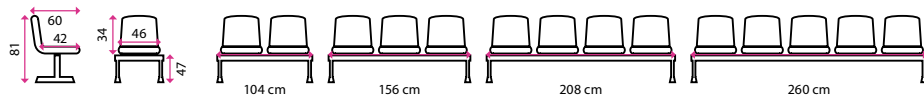

2 Dřevěná lavice ISO

- černé nohy / chromované nohy

Materiál sedadla: dřevo
Materiál konstrukce: kov
Nosnost pro 1 místo: 120 kg

2	2-sedák, černé nohy		3-sedák, černé nohy		4-sedák, černé nohy		5-sedák, černé nohy	
Barva	Buk	Ořech	Buk	Ořech	Buk	Ořech	Buk	Ořech
Kód	10100198	10100199	10100226	10100227	10100254	10100255	10100281	10100282
	2-sedák, chromované nohy		3-sedák, chromované nohy		4-sedák, chromované nohy		5-sedák, chromované nohy	
Barva	Buk	Ořech	Buk	Ořech	Buk	Ořech	Buk	Ořech
Kód	10100200	10100201	10100228	10100229	10100256	10100257	10100283	10100284