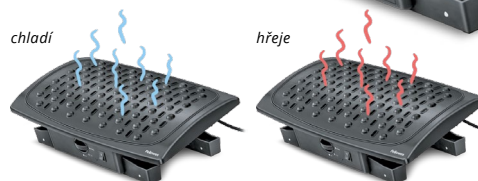

10 Opěrka na nohy s vyhříváním a chlazením Professional Series

Materiál: plast

Nastavitelná: ano