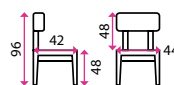

5 Kris II			6 Chic Velvet			7 Lindsey			8 Minsk	
Barva	Černá	Tmavě šedá	Bílá	Černá	Šedá	Běžová	Černá	Tmavě hnědá	Bílá	Běžová / ořech	Běžová / tm. ořech
Kód	30500023	30500026	30500022	30500908	30500304	30500906	30100337	30100336	30100335	30501878	30501879