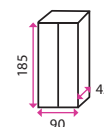

19 Kovová šatní skříňka - 6, 9, 12 boxů

19	Kovová šatní skříňka, 6 boxů							Kovová šatní skříňka, 9 boxů						
Barva	Světle šedá RAL 7035	Modrá RAL 5012	Červená RAL 3000	Žlutá RAL 1023	Oranžová RAL 2004	Zelená RAL 6033	Antracitová RAL 7016	Světle šedá RAL 7035	Modrá RAL 5012	Červená RAL 3000	Žlutá RAL 1023	Oranžová RAL 2004	Zelená RAL 6033	Antracitová RAL 7016
Kód	40500218	40500014	40500015	40500130	40500131	40500132	40500133	40500044	40500045	40500046	40500158	40500159	40500160	40500161