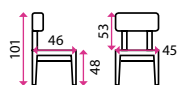

7 Jídelní židle LINDSEY

Materiál sedadla: eko kůže
Materiál podnože: kov
Nosnost: 100 kg