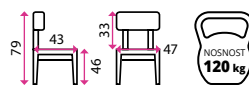

7 Konferenční židle
ISO
plastová, černé nohy

Materiál konstrukce: kov
Materiál sedáku: plast
Stohovatelné: ano

8 Konferenční židle
ISO
kožená, černé nohy

Materiál konstrukce: kov
Materiál sedáku: eko kůže
Stohovatelné: ano

9 Konferenční židle
ISO
dřevěná, černé nohy

Materiál konstrukce: kov
Materiál sedáku: dřevo
Stohovatelné: ano

10 Konferenční židle
PRYMUS K

Materiál konstrukce: kov
Materiál sedáku: eko kůže
Stohovatelné: ne

11 Konferenční židle
VIRE SKID

Materiál konstrukce: kov
Materiál sedáku: látka
Stohovatelné: ne

12 Konferenční židle
JOHN

Materiál konstrukce: kov
Materiál sedáku: látka
Stohovatelné: ano

	7 ISO - plast		8 ISO - eko kůže			9 ISO - dřevo	10 Prymus K		11 Vire Skid	12 John				
Barva	Černá	Modrá	Černá	Modrá	Oranžová	Buk	Černá	Krémová	Černá	Černá	Modrá	Šedá	Oranžová	Vínová
Kód	10100347	10100348	10100345	10100343	10100344	10100346	40100005	40100020	30100152	10100317	10100355	10100354	10100381	10100353