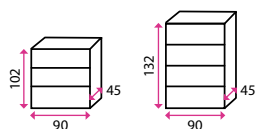

2 Dvouřadá kovová kartotéka A4 - 3(4) zásuvky