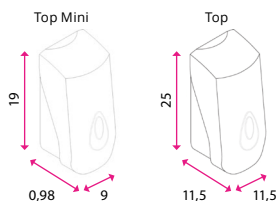

4 Dávkovač tekutého mýdla MERIDA TOP MINI MERIDA TOP na dolévání

- Vhodný pro mýdla doplňovaná z kanystru