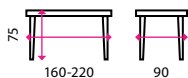

5 Jídelní stůl SANDOR

Počet míst k sezení: 6-8
Materiál horní desky: dřevo
Materiál podnože: dřevo/kov

6 Jídelní stůl KAPITAL

Počet míst k sezení: 6
Materiál horní desky: dřevo
Materiál podnože: kov