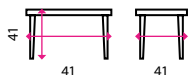

Konferenční stolky

Posezení s hosty na pohovce či křeslech se často neobejde bez občerstvení. Odložte si jej pohodlně na jeden z našich konferenčních stolků – máme široký výběr materiálů, tvarů i rozměrů, takže určitě najdete ten pravý do vašeho interiéru.

1 Konferenční stolek TRAFICA

Tvar horní desky: kruh
Materiál horní desky: dřevo
Materiál podnože: kov

2 Konferenční stolek MARIFFA

Tvar horní desky: kruh
Materiál horní desky: dřevo
Materiál podnože: kov