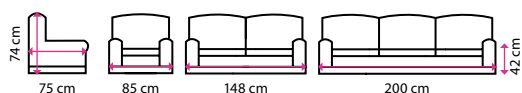

7 Sedací souprava BARTOLO

Potahový materiál: eko kůže
Materiál konstrukce: dřevo
Nosnost 1 místa: 150 kg

7	Křeslo	Dvojsedák	Trojsedák
Barva	černá	černá	černá
Kód	40400087	40400088	40400089