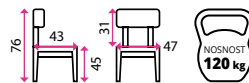

1 Viva - černé nohy				2 Viva - chromované nohy			3 Troy I - černé nohy			4 Troy II - chromované nohy			
Barva	Černá	Modrá	Šedá	Vínová	Černá	Šedá	Červená	Modrá	Černá	Modrá	Vínová	Černá	Vínová	Modrá
Kód	10250002	10250004	10250005	10250003	10250006	10250009	10250007	10250008	10100372	10100374	10100373	10100375	10100376	10100377