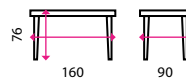

Jídelní stoly

Tyto stoly jsou ideální do jídelen, kuchyněk a restaurací – jejich rozměry jsou navrženy tak, aby nabídly maximální komfort při stolování. Designové kousky jako Sandor ovšem můžete bez obav použít i jako menší jednací stůl.

1 Jídelní stůl KSAWERY

Počet míst k sezení: 4
Materiál horní desky: dřevo
Materiál podnože: dřevo

2 Jídelní stůl COBALT

Počet míst k sezení: 4
Materiál horní desky: dřevo
Materiál podnože: kov

3 Jídelní stůl CARMELO

Počet míst k sezení: 4
Materiál horní desky: dřevo
Materiál podnože: kov

4 Jídelní stůl PURO

Počet míst k sezení: 2
Materiál horní desky: dřevo
Materiál podnože: kov

	1 Ksawery	2 Cobalt	3 Carmelo	4 Puro
Barva	Dub sonoma / bílá	Bílá	Ořech / černá	Dub / černá
Kód	30101695	30100262	30103205	30502190

5 Jídelní stůl SANDOR

Počet míst k sezení: 6-8
Materiál horní desky: dřevo
Materiál podnože: dřevo/kov

6 Jídelní stůl KAPITAL

Počet míst k sezení: 6
Materiál horní desky: dřevo
Materiál podnože: kov

7 Jídelní stůl BERLIN

Počet míst k sezení: 4-6
Materiál horní desky: dřevo
Materiál podnože: kov

8 Jídelní stůl JOHAN

Počet míst k sezení: 6
Materiál horní desky: dřevo
Materiál podnože: kov

	5 Sandor	6 Kapital	7 Berlin	8 Johan
Barva	Dub sonoma	Bílá	Ořech medový	Dub san remo
Kód	30100223	30100222	30101775	30101777