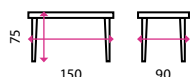

Materiál: dřevo

6 Zahradní balkonový set
MACARIO - 2 místa

Materiál:
kov, sklo, síťovina