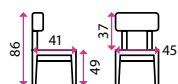

3 Jídelní židle MILA VELVET

Materiál sedadla: látka, samet
Materiál podnože: kov
Nosnost: 110 kg

Nabízíme i v dalších barvách