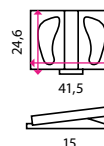

7 LED stolní lampička s displejem

Světelný tok: 300 lm

Teplota světla: 4100 K

8 LED stolní lampička stmívatelná

Světelný tok: 550 lm

Teplota světla: 3000-6000 K

9 Gelová podložka pod myš a zápěstí CRYSTAL

Materiál: plast

Výplň: gel

10 Opěrka na nohy s vyhříváním a chlazením Professional Series

Materiál: plast

Nastavitelná: ano

11 Bederní opěrka I-SPIRE

Potahový materiál: látka

12 Stojan pod LCD/TFT monitor Smart Suites

Velikost monitoru:

13", 17", 21", 24"

Nastavení výšky:

ano (10, 11,5 a 13 cm)

Materiál konstrukce:

plast

	7 LED lampička s displejem		8 LED lampička stmívatelná		9 Crystal		10 Professional Series		11 I-Spire		12 Smart Suites	
Barva	Černá	Hnědá	Stříbrná		Modrá	Černá	Černá		Černá	Černá		
Kód	10450005	10450006	10450009		10700224	10700225	30400045		30400010	30400051