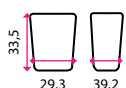

5 Set košů na tříděný odpad 4 x 25 l