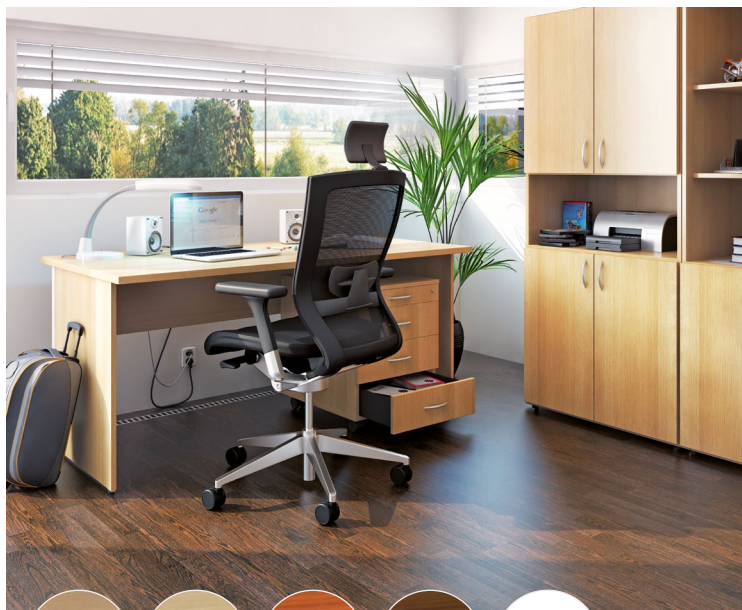

Kancelářský nábytek **ProOffice**

Cenová hladina: ★★ | Odesíláme: do 72 hodin