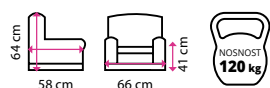

2 Křeslo CLUBBY

Materiál konstrukce: dřevo

Materiál sedadla: látka

3 Křeslo MILO

Materiál konstrukce: dřevo

Materiál sedadla: látka