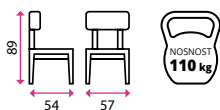

2 Zahradní židle FARGO

4+2 ZDARMA

Materiál: kov, plast