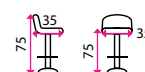

8 Barová židle **METRO**

Materiál sedadla: dřevo
Materiál podnože: kov
Nosnost: 120 kg

	1 Spring	2 Agata	3 Laura	4 Matrix	5 Marlen	6 Gardiner	7 Reichler	8 Metro				
Barva	Černá	Tmavě šedá	Černá	Bílá	Černá	Šedá	Hnědá	Béžová	Černá	Šedá	Ořech / černá	Dub / černá
Kód	30100029	30102117	30100760	30100761	30101090	30101091	30102116	30100033	30100034	30100037	30100053	30500319