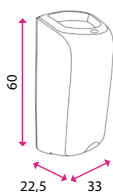

7 Závěsný koš otevřený MERIDA TOP 40 L

- Koš je vybavený pojistkou blokující otevření

8 Piktogram MERIDA STELLA

- Orientační značka vhodná pro vyznačení toalet

	7 Koš MERIDA TOP 40 L		8 WC dámy		WC páni	WC matky s dětmi	WC invalidé	WC
Barva	modrá	šedá	-	-	-	-	-	-
Kód	10390145	10390146	10390084	10390085	10390086	10390087	10390088	