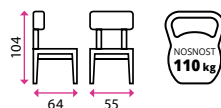

Materiál: kov, síťovina

4 Zahradní polohovací židle ALMIRO

1+1 ZDARMA

Materiál: dřevo

5 Zahradní polohovací židle TULIO

Materiál: kov, síťovina

6 Zahradní křeslo SOLANO

Materiál: kov, umělý ratan