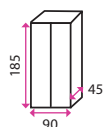

19 Kovová šatní skříňka - 15 boxů