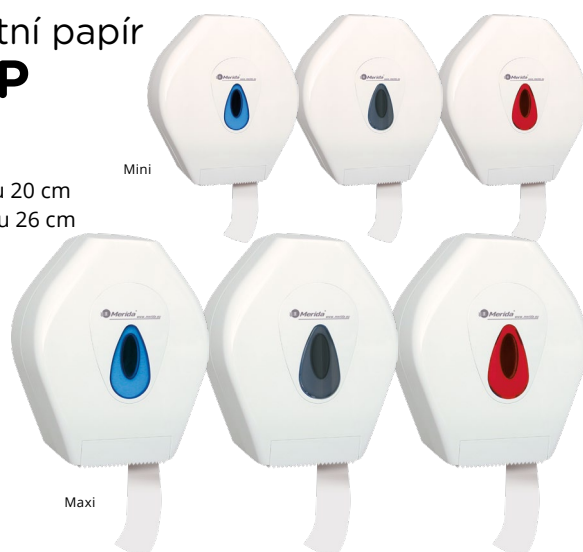

16	Zásobník na toaletní papír MERIDA TOP MINI			Zásobník na toaletní papír MERIDA TOP MAXI			17 ECONOMY 19 cm	17 ECONOMY 23 cm	18 OPTIMUM 19 cm	18 OPTIMUM 23 cm
Barva	modrá	šedá	červená	modrá	šedá	červená	šedá	šedá	bílá	bílá
Kód	10390037	10390038	10390039	10390034	10390035	10390036	10390204	10390203	10390208	10390207

DOPORUČUJEME DOKOUPIT