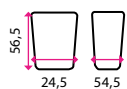

7 Odpadkový koš DUO 50 l

	7 Odpadkový koš DUO, 50 l										
Barva	Žlutá / černá	Hnědá / černá	Modrá / černá	Zelená / černá	Šedá / černá	Žlutá / šedá	Hnědá / šedá	Modrá / šedá	Zelená / šedá	Šedá	Šedá
Kód	10350596	10350597	10350598	10350599	10350600	10350585	10350586	10350587	10350588	10350589	10350589