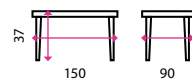

Zahradní stoly

1 Zahradní stůl GALENO

Materiál: kov, sklo

2 Zahradní stůl FARGO

Materiál: kov, plast

3 Zahradní stůl ZAFIRO

Materiál: kov, sklo

4 Zahradní skládací stůl GERARDO

Materiál: kov, sklo

5 Zahradní stůl MIROLO

Materiál: kov

6 Zahradní rozkládací stůl RENTINO

Materiál: dřevo

7 Zahradní skládací stůl LAMEGO

Materiál: dřevo

8 Zahradní stůl TORTOSA

Materiál: dřevo

	1 Galeno	2 Fargo	3 Zafiro	4 Gerardo	5 Mirolo	6 Rentino	7 Lamego	8 Tortosa		
Barva	Šedá	Černá / šedá	Černá / šedá	Šedá	Černá / šedá	Šedá	Černá	Hnědá	Hnědá	Hnědá
Kód	40700003	40700007	40700068	40700067	40700066	40700065	40700073	50100005	50100003	50100004