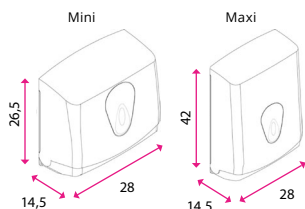

9 Zásobník na jednotlivé papírové ručníky **MERIDA TOP MINI, MAXI**

- Mini – uzpůsobený pro 250 ks ručníků
- Maxi – uzpůsobený pro 500 ks ručníků

9	Zásobník na papírové ručníky MERIDA TOP MINI			Zásobník na papírové ručníky MERIDA TOP MAXI			10 EKONOM	11 EKONOM	12 OPTIMUM	
Barva	modrá	šedá	červená	modrá	šedá	červená	šedá	zelená	bílá	bílá
Kód	10390010	10390011	10390012	10390007	10390008	10390009	10390222	10390221	10390219	10390220

13 Zásobník na papír. ručníky v rolích **MERIDA TOP MINI, MAXI**

- Mini – pro ručníky o max. průměru 14,4 cm
- Maxi – pro ručníky o max. průměru 20,5 cm
- Zásobníky jsou vybaveny reduktory ve spodní části, které zabraňují samovolnému vypadávání papíru