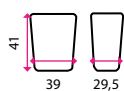

8 Závěsný odpadkový koš

12 l

9 Odpadkový koš

29 l

10 Odpadkový koš

2 x 10 l

11 Odpadkový koš

3 x 10 l

12 Odpadkový koš

4 x 10 l

13 Odpadkový koš

2 x 23 l

14 Odpadkový koš

23 + 10 l

15 Odpadkový koš

23 + 10 + 10 l

	8 Závěsný odpadkový koš, 12 l			9 Odpadkový koš, 29 l			10 Odpadkový koš, 2 x 10 l			11 Odpadkový koš, 3 x 10 l		
Barva	Černá	Světle šedá	Šedá	Černá	Světle šedá	Šedá	Černá	Světle šedá	Šedá	Černá	Světle šedá	Šedá
Kód	10350541	10350542	10350543	10350544	10350545	10350546	10350547	10350548	10350549	10350553	10350554	10350555

	12 Odpadkový koš, 4 x 10 l			13 Odpadkový koš, 2 x 23 l			14 Odpadkový koš, 23 + 10 l			15 Odpadkový koš, 23 + 10 + 10 l		
Barva	Černá	Světle šedá	Šedá	Černá	Světle šedá	Šedá	Černá	Světle šedá	Šedá	Černá	Světle šedá	Šedá
Kód	10350562	10350563	10350564	10350556	10350557	10350558	10350550	10350551	10350552	10350559	10350560	10350561