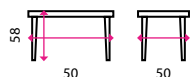

15 Konferenční stolek IRIS

Tvar horní desky: kruh
Materiál horní desky: sklo
Materiál podnože: kov

16 Konferenční stolek YOLANDA

Tvar horní desky: obdélník
Materiál horní desky: sklo
Materiál podnože: kov