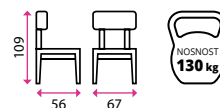

Materiál: kov, síťovina

4 Zahradní polohovací židle ALMIRO

1+1 ZDARMA

Materiál: dřevo

5 Zahradní polohovací židle TULIO

Materiál: kov, síťovina

6 Zahradní křeslo SOLANO

Materiál: kov, umělý ratan