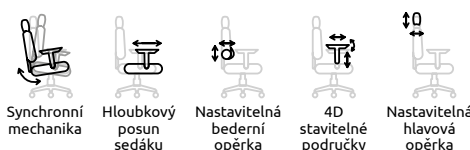

11 Kancelářská židle **CLAUDE**

K sezení:
více než 8 hodin denně
Potah:
látka, síťovina