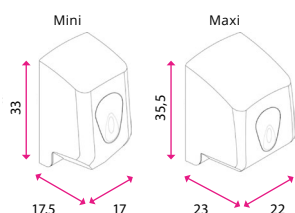

13	Zásobník na ručníky v rolích MERIDA TOP MINI			Zásobník na ručníky v rolích MERIDA TOP MAXI			14 MINI	15 MAXI		
Barva	modrá	šedá	červená	modrá	šedá	červená	zelená	bílá	zelená	bílá
Kód	10390049	10390050	10390051	10390046	10390047	10390048	10390231	10390229	10390230	10390228

16 Zásobník na toaletní papír **MERIDA TOP MINI, MAXI**

- Mini – na role o max. průměru 20 cm
- Maxi – na role o max. průměru 26 cm