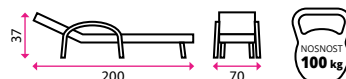

8 Zahradní lehátko SPIRO

Materiál: kov, látka, polyester

	1 Romero	2 Fargo	3 Conrado	4 Almiro	5 Tulio	6 Solano	7 Rubino	8 Spiro
Barva	Černá / šedá	Černá / šedá	Černá / šedá	Černá	Hnědá	Černá / šedá	Černá	Černá / šedá
Kód	40700002	40700005	40700001	40700047	50100006	40700052	40700079	40700056
								40700055