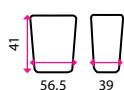

12 Odpadkový koš

4 x 10 l

13 Odpadkový koš

2 x 23 l

14 Odpadkový koš

23 + 10 l

15 Odpadkový koš

23 + 10 + 10 l