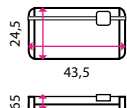

3 Řezačka KW eco 33

Typ řezačky: kotoučová
Přítlak: automatický
Tloušťka řezu (papír 80 g/m²): 10 listů
Uzpůsobeno pro formát: A4
Délka řezu: 33 cm