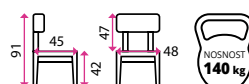

7 Konferenční židle
ISO
plastová, černé nohy

Materiál konstrukce: kov
Materiál sedáku: plast
Stohovatelné: ano

8 Konferenční židle
ISO
kožená, černé nohy

Materiál konstrukce: kov
Materiál sedáku: eko kůže
Stohovatelné: ano

9 Konferenční židle
ISO
dřevěná, černé nohy

Materiál konstrukce: kov
Materiál sedáku: dřevo
Stohovatelné: ano

10 Konferenční židle
PRYMUS K

Materiál konstrukce: kov
Materiál sedáku: eko kůže
Stohovatelné: ne

11 Konferenční židle
VIRE SKID

Materiál konstrukce: kov
Materiál sedáku: látka
Stohovatelné: ne

12 Konferenční židle
JOHN

Materiál konstrukce: kov
Materiál sedáku: látka
Stohovatelné: ano

	7 ISO - plast		8 ISO - eko kůže			9 ISO - dřevo	10 Prymus K		11 Vire Skid	12 John				
Barva	Černá	Modrá	Černá	Modrá	Oranžová	Buk	Černá	Krémová	Černá	Černá	Modrá	Šedá	Oranžová	Vínová
Kód	10100347	10100348	10100345	10100343	10100344	10100346	40100005	40100020	30100152	10100317	10100355	10100354	10100381	10100353