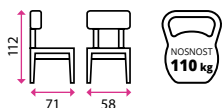

Materiál: kov, síťovina

4 Zahradní polohovací židle ALMIRO

1+1 ZDARMA

Materiál: dřevo

5 Zahradní polohovací židle TULIO

Materiál: kov, síťovina

6 Zahradní křeslo SOLANO

Materiál: kov, umělý ratan