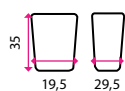

8 Závěsný odpadkový koš

12 l

9 Odpadkový koš

29 l