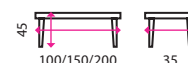

20 Lavice do šatny

19	Kovová šatní skříňka, 12 boxů							Kovová šatní skříňka, 15 boxů						
Barva	Světle šedá RAL 7035	Modrá RAL 5012	Červená RAL 3000	Žlutá RAL 1023	Oranžová RAL 2004	Zelená RAL 6033	Antracitová RAL 7016	Světle šedá RAL 7035	Modrá RAL 5012	Červená RAL 3000	Žlutá RAL 1023	Oranžová RAL 2004	Zelená RAL 6033	Antracitová RAL 7016
Kód	40500047	40500048	40500049	40500162	40500163	40500164	40500165	40500050	40500051	40500052	40500166	40500167	40500168	40500169

20	Lavice do šatny, 100 cm		Lavice do šatny, 150 cm		Lavice do šatny, 200 cm	
Barva	Světle šedá RAL 7035		Modrá RAL 5012		Světle šedá RAL 7035	
Kód	40500089		40500090		40500091	
					Modrá RAL 5012	
					40500092	
					Světle šedá RAL 7035	
					40500093	
					Modrá RAL 5012	
					40500094