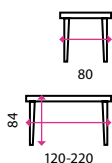

9 Dílenský stůl Basic