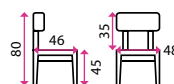

1 Amalia				2 Talon			3 Mila Velvet			4 Justin		
Barva	Černá	Šedá	Bílá	Běžová	Černá	Šedá	Bílá	Běžová	Černá	Šedá	Tyrkysová	Běžová / ořech	Šedá / dub medový
Kód	30101704	30101705	30101703	30101702	30500535	30500541	30500532	30500534	30501857	30501860	30501861	30104328	30103380