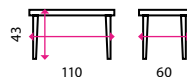

9 Kvadro				10 Nea			11 Artiga	12 Lavida	
Barva	Bílá	Tmavý ořech	Dub sonoma	Dub wotan	Bílá	Tmavý ořech	Dub sonoma	Dub wotan	Dub zlatý / černá	Dub zlatý / černá
Kód	30101740	30101741	30101743	30101744	30103648	30103649	30103650	30103651	30103162	30102184