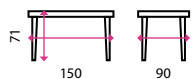

Zahradní stoly

1 Zahradní stůl GALENO

Materiál: kov, sklo

2 Zahradní stůl FARGO

Materiál: kov, plast