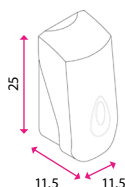

Sanitární vybavení

Toalety patří k neodmyslitelnému vybavení každé budovy. I tyto místnosti, o kterých se ve společnosti obvykle moc nemluví, reprezentují vaši firmu. Vybavte si je tedy tak, aby hostům nic nechybělo – od dávkovačů mýdla až po toaletní papír.

1 Dávkovač pěnového mýdla MERIDA TOP

- Z jedné náplně získáte až 2 000 dávek pěny, čímž se minimalizuje doplňování mýdla v dávkovači