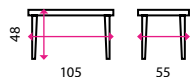

11 Konferenční stolek ARTIGA

Tvar horní desky: obdélník
Materiál horní desky: dřevo
Materiál podnože: kov

12 Konferenční stolek LAVIDA

Tvar horní desky: obdélník
Materiál horní desky: dřevo
Materiál podnože: kov