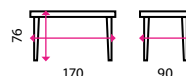

5 Sandor	6 Kapital	7 Berlin	8 Johan
Barva	Dub sonoma	Bílá	Ořech medový	Dub san remo
Kód	30100223	30100222	30101775	30101777