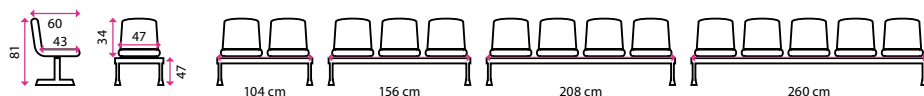

3 Plastová lavice ISO

- černé nohy / chromované nohy

Materiál sedadla: plast
Materiál konstrukce: kov
Nosnost pro 1 místo: 120 kg

3	2-sedák, černé nohy				3-sedák, černé nohy				4-sedák, černé nohy				5-sedák, černé nohy			
Barva	Oranžová	Černá	Modrá	Zelená	Oranžová	Černá	Modrá	Zelená	Oranžová	Černá	Modrá	Zelená	Oranžová	Černá	Modrá	Zelená
Kód	10100205	10100202	10100203	10100204	10100233	10100230	10100231	10100232	10100261	10100258	10100259	10100260	10100285	10100288	10100286	10100287
	2-sedák, chromované nohy				3-sedák, chromované nohy				4-sedák, chromované nohy				5-sedák, chromované nohy			
Barva	Oranžová	Černá	Modrá	Zelená	Oranžová	Černá	Modrá	Zelená	Oranžová	Černá	Modrá	Zelená	Oranžová	Černá	Modrá	Zelená
Kód	10100209	10100206	10100207	10100208	10100237	10100234	10100235	10100236	10100265	10100262	10100263	10100264	10100292	10100289	10100290	10100291