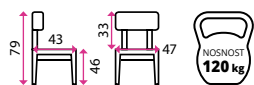

7 Konferenční židle
ISO
plastová, černé nohy

Materiál konstrukce: kov
Materiál sedáku: plast
Stohovatelné: ano

8 Konferenční židle
ISO
kožená, černé nohy

Materiál konstrukce: kov
Materiál sedáku: eko kůže
Stohovatelné: ano