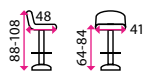

2 Barová židle **AGATA**

Materiál sedadla: eko kůže
Materiál podnože: kov
Nosnost: 120 kg