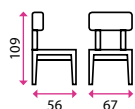

Materiál: dřevo

6 Zahradní balkonový set
MACARIO - 2 místa

Materiál:
kov, sklo, síťovina