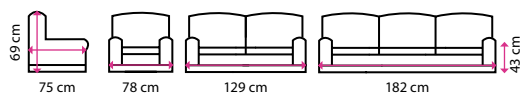

Materiál sedadla: eko kůže

2	Křeslo Clubby	3	Křeslo Milo	4	Křeslo Herold	Pohovka Herold
Barva	Šedá		Béžová		Černá	Černá
Kód	30103086		30101916		40400090	40400091

5 Sedací souprava MANHATTAN

Potahový materiál: eko kůže
Materiál konstrukce: dřevo / kov
Nosnost 1 místa: 120 kg