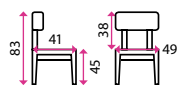

5 Jídelní židle KRIS II

Materiál sedadla: eko kůže
Materiál podnože: dřevo
Nosnost: 110 kg