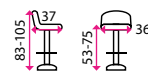

3 Barová židle **LAURA**

Materiál sedadla: plast
Materiál podnože: kov
Nosnost: 100 kg