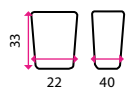

Odpadkové koše

Odpadkový koš je nedílnou součástí každé domácnosti i firemního prostředí. V dnešní době plní navíc i designovou funkci. Můžete jej postavit volně do prostoru nebo prakticky ukryt jako součást kuchyňské linky.

1 Set košů na tříděný odpad 3 x 20 l