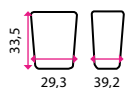

2 Set košů na tříděný odpad 3 x 25 l

3 Set košů na tříděný odpad 3 x 35 l