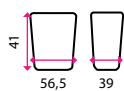

8 Závěsný odpadkový koš

12 l

9 Odpadkový koš

29 l

10 Odpadkový koš

2 x 10 l

11 Odpadkový koš

3 x 10 l

12 Odpadkový koš

4 x 10 l

13 Odpadkový koš

2 x 23 l

14 Odpadkový koš

23 + 10 l

15 Odpadkový koš

23 + 10 + 10 l

	8 Závěsný odpadkový koš, 12 l			9 Odpadkový koš, 29 l			10 Odpadkový koš, 2 x 10 l			11 Odpadkový koš, 3 x 10 l		
Barva	Černá	Světle šedá	Šedá	Černá	Světle šedá	Šedá	Černá	Světle šedá	Šedá	Černá	Světle šedá	Šedá
Kód	10350541	10350542	10350543	10350544	10350545	10350546	10350547	10350548	10350549	10350553	10350554	10350555

	12 Odpadkový koš, 4 x 10 l			13 Odpadkový koš, 2 x 23 l			14 Odpadkový koš, 23 + 10 l			15 Odpadkový koš, 23 + 10 + 10 l		
Barva	Černá	Světle šedá	Šedá	Černá	Světle šedá	Šedá	Černá	Světle šedá	Šedá	Černá	Světle šedá	Šedá
Kód	10350562	10350563	10350564	10350556	10350557	10350558	10350550	10350551	10350552	10350559	10350560	10350561