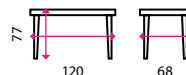

Jídelní stoly

Tyto stoly jsou ideální do jídelen, kuchyněk a restaurací – jejich rozměry jsou navrženy tak, aby nabídly maximální komfort při stolování. Designové kousky jako Sandor ovšem můžete bez obav použít i jako menší jednací stůl.

1 Jídelní stůl KSAWERY

Počet míst k sezení: 4
Materiál horní desky: dřevo
Materiál podnože: dřevo

2 Jídelní stůl COBALT

Počet míst k sezení: 4
Materiál horní desky: dřevo
Materiál podnože: kov

3 Jídelní stůl CARMELO

Počet míst k sezení: 4
Materiál horní desky: dřevo
Materiál podnože: kov

4 Jídelní stůl PURO

Počet míst k sezení: 2
Materiál horní desky: dřevo
Materiál podnože: kov

	1 Ksawery	2 Cobalt	3 Carmelo	4 Puro
Barva	Dub sonoma / bílá	Bílá	Ořech / černá	Dub / černá
Kód	30101695	30100262	30103205	30502190

5 Jídelní stůl SANDOR

Počet míst k sezení: 6-8
Materiál horní desky: dřevo
Materiál podnože: dřevo/kov

6 Jídelní stůl KAPITAL

Počet míst k sezení: 6
Materiál horní desky: dřevo
Materiál podnože: kov

7 Jídelní stůl BERLIN

Počet míst k sezení: 4-6
Materiál horní desky: dřevo
Materiál podnože: kov

8 Jídelní stůl JOHAN

Počet míst k sezení: 6
Materiál horní desky: dřevo
Materiál podnože: kov

	5 Sandor	6 Kapital	7 Berlin	8 Johan
Barva	Dub sonoma	Bílá	Ořech medový	Dub san remo
Kód	30100223	30100222	30101775	30101777