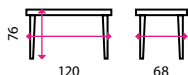

Jídelní stoly

Tyto stoly jsou ideální do jídelen, kuchyněk a restaurací – jejich rozměry jsou navrženy tak, aby nabídly maximální komfort při stolování. Designové kousky jako Sandor ovšem můžete bez obav použít i jako menší jednací stůl.

1 Jídelní stůl KSAWERY

Počet míst k sezení: 4
Materiál horní desky: dřevo
Materiál podnože: dřevo

2 Jídelní stůl COBALT

Počet míst k sezení: 4
Materiál horní desky: dřevo
Materiál podnože: kov