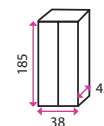

18 Kovová šatní skříňka - 2, 3, 4, 5 boxů

18	Kovová šatní skříňka, 2 boxy							Kovová šatní skříňka, 3 boxy						
Barva	Světle šedá RAL 7035	Modrá RAL 5012	Červená RAL 3000	Žlutá RAL 1023	Oranžová RAL 2004	Zelená RAL 6033	Antracitová RAL 7016	Světle šedá RAL 7035	Modrá RAL 5012	Červená RAL 3000	Žlutá RAL 1023	Oranžová RAL 2004	Zelená RAL 6033	Antracitová RAL 7016
Kód	40500298	40500299	40500300	40500301	40500302	40500303	40500304	40500035	40500036	40500037	40500146	40500147	40500148	40500149

18	Kovová šatní skříňka, 4 boxy							Kovová šatní skříňka, 5 boxů						
Barva	Světle šedá RAL 7035	Modrá RAL 5012	Červená RAL 3000	Žlutá RAL 1023	Oranžová RAL 2004	Zelená RAL 6033	Antracitová RAL 7016	Světle šedá RAL 7035	Modrá RAL 5012	Červená RAL 3000	Žlutá RAL 1023	Oranžová RAL 2004	Zelená RAL 6033	Antracitová RAL 7016
Kód	40500038	40500039	40500040	40500150	40500151	40500152	40500153	40500041	40500042	40500043	40500154	40500155	40500156	40500157