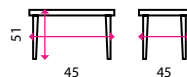

9 Konferenční stolek KVADRO

Tvar horní desky: obdélník
Materiál horní desky: dřevo
Materiál podnože: dřevo

10 Konferenční stolek NEA

Tvar horní desky: obdélník
Materiál horní desky: dřevo
Materiál podnože: dřevo

11 Konferenční stolek ARTIGA

Tvar horní desky: obdélník
Materiál horní desky: dřevo
Materiál podnože: kov

12 Konferenční stolek LAVIDA

Tvar horní desky: obdélník
Materiál horní desky: dřevo
Materiál podnože: kov

	9 Kvadro				10 Nea			11 Artiga	12 Lavida	
Barva	Bílá	Tmavý ořech	Dub sonoma	Dub wotan	Bílá	Tmavý ořech	Dub sonoma	Dub wotan	Dub zlatý / černá	Dub zlatý / černá
Kód	30101740	30101741	30101743	30101744	30103648	30103649	30103650	30103651	30103162	30102184

13 Konferenční stolek SARDINIA

Tvar horní desky: kruh
Materiál horní desky: sklo
Materiál podnože: kov

14 Konferenční stolek CANARIA

Tvar horní desky: čtverec
Materiál horní desky: sklo
Materiál podnože: kov

15 Konferenční stolek IRIS

Tvar horní desky: kruh
Materiál horní desky: sklo
Materiál podnože: kov

16 Konferenční stolek YOLANDA

Tvar horní desky: obdélník
Materiál horní desky: sklo
Materiál podnože: kov

	13 Sardinia	14 Canaria	15 Iris	16 Yolanda
Barva	Čirá / stříbrná	Čirá / stříbrná	Čirá / stříbrná	Čirá / černá
Kód	30100574	30100488	30100540	30100603