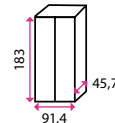

14 Kovová skříň na nářadí