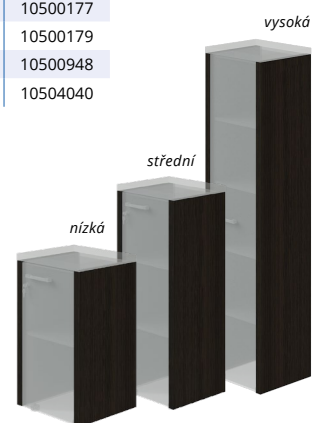

Boční obkladové desky

(42,7 × 3,8 × 77,4/117/193,8 cm) d × h × v

	77,4 cm	117 cm	193,8 cm
Wenge	10500171	10500174	10500177
Akát světlý	10500173	10500176	10500179
Driftwood	10500950	10500949	10500948
Dub Charleston	10504038	10504039	10504040

nízká střední vysoká