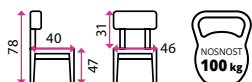

5 Konferenční židle SMART černé nohy

Materiál konstrukce: kov
Materiál sedáku: látka
Stohovatelné: ano