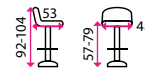

4 Barová židle **MATRIX**

Materiál sedadla: látka, eko kůže
Materiál podnože: kov
Nosnost: 100 kg