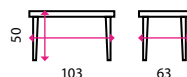

13 Sardinia	14 Canaria	15 Iris	16 Yolanda
Barva	Čirá / stříbrná	Čirá / stříbrná	Čirá / stříbrná	Čirá / černá
Kód	30100574	30100488	30100540	30100603