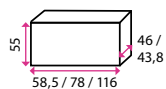

6 Zahradní box - 140 / 190 / 280 l

Materiál: plast

7 Sud na dešťovou vodu - 350 / 450 l

Materiál: plast