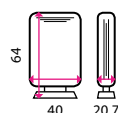

6 Čistička vzduchu Fellowes AeraMax DX 95

Počet rychlostí: 4
Počet čisticích cyklů: 4
Množství očištěného vzduchu:
335 m³/h