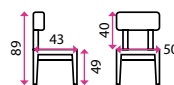

Nabízíme i v dalších barvách