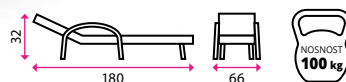

7 Zahradní lehátko RUBINO

Materiál: kov, síťovina