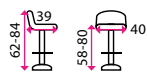

Barové židle

Hledáte ty správné židle k baru ve vaší provozovně, kantýně nebo jiném interiéru? Z naší široké nabídky designů a materiálů si určitě vyberete. Vsaďte třeba na nadčasově minimalistickou (a prakticky nezničitelnou) konstrukci židle Metro.

1 Barová židle **SPRING**

Materiál sedadla: eko kůže
Materiál podnože: kov
Nosnost: 100 kg