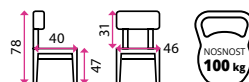

6 Konferenční židle SMART chromované nohy

Materiál konstrukce: kov
Materiál sedáku: látka
Stohovatelné: ano