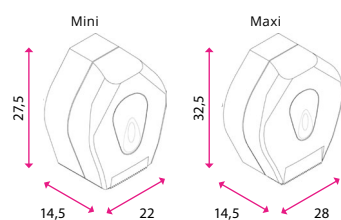

16	Zásobník na toaletní papír MERIDA TOP MINI			Zásobník na toaletní papír MERIDA TOP MAXI			17 ECONOMY 19 cm	17 ECONOMY 23 cm	18 OPTIMUM 19 cm	18 OPTIMUM 23 cm
Barva	modrá	šedá	červená	modrá	šedá	červená	šedá	šedá	bílá	bílá
Kód	10390037	10390038	10390039	10390034	10390035	10390036	10390204	10390203	10390208	10390207

DOPORUČUJEME DOKOUPIT