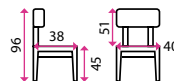

Nabízíme i v dalších barvách