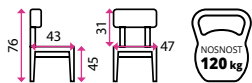

3 Konferenční židle TROY I černé nohy

Materiál konstrukce: kov
Materiál sedáku: plast
Stohovatelné: ano

4 Konferenční židle TROY II chromované nohy

Materiál konstrukce: kov
Materiál sedáku: plast
Stohovatelné: ano