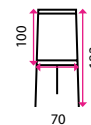

Odkládací plocha: ano

	5 Mobilní otočná tabule Revolver			6 Magnetický flipchart
Rozměr	120 × 90 cm	150 × 100 cm	180 × 120 cm	70 × 100 cm
Barva	Bílá	Bílá	Bílá	Bílá
Kód	10190119	10190120	10190121	10190034