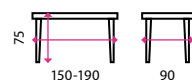

Zahradní stoly

1 Zahradní stůl GALENO

Materiál: kov, sklo

2 Zahradní stůl FARGO

Materiál: kov, plast

3 Zahradní stůl ZAFIRO

Materiál: kov, sklo

4 Zahradní skládací stůl GERARDO

Materiál: kov, sklo

5 Zahradní stůl MIROLO

Materiál: kov

6 Zahradní rozkládací stůl RENTINO

Materiál: dřevo

7 Zahradní skládací stůl LAMEGO

Materiál: dřevo

8 Zahradní stůl TORTOSA

Materiál: dřevo

	1 Galeno	2 Fargo	3 Zafiro	4 Gerardo	5 Mirolo	6 Rentino	7 Lamego	8 Tortosa		
Barva	Šedá	Černá / šedá	Černá / šedá	Šedá	Černá / šedá	Šedá	Černá	Hnědá	Hnědá	Hnědá
Kód	40700003	40700007	40700068	40700067	40700066	40700065	40700073	50100005	50100003	50100004