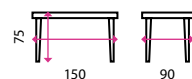

1 Galeno	2 Fargo	3 Zafiro	4 Gerardo	5 Mirolo	6 Rentino	7 Lamego	8 Tortosa		
Barva	Šedá	Černá / šedá	Černá / šedá	Šedá	Černá / šedá	Šedá	Černá	Hnědá	Hnědá	Hnědá
Kód	40700003	40700007	40700068	40700067	40700066	40700065	40700073	50100005	50100003	50100004