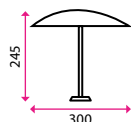

4 Zahradní slunečník VOLARO

Materiál: kov

5 Zahradní slunečník REGANO

Materiál: kov