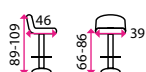

5 Barová židle **MARLEN**

Materiál sedadla: eko kůže
Materiál podnože: kov
Nosnost: 120 kg