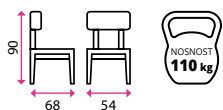

Zahradní židle a křesla

Venkovní nábytek oceníte nejen na zahradě – skvěle poslouží i na terase kancelářské budovy nebo na zahradce restaurace. Vyzkoušejte třeba židle Romero – díky odolné konstrukci a příznivé ceně patří k našim nejpopulárnějším produktům.

1 Zahradní židle ROMERO

3+1 ZDARMA

Materiál: kov, látka, síťovina