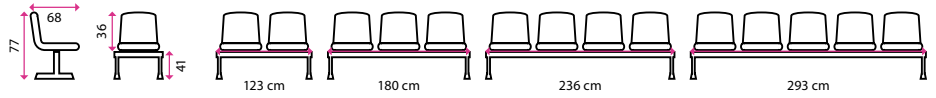

Lavice do čekáren

Tyto jednoduché lavice a multisedáky využijete nejen v čekárnách a na chodbách, ale také třeba v přednáškových halách, minikinech a dalších prostorech, kde potřebujete krátkodobě usadit větší počty osob.

1 Kovová lavice REST chromované nohy

Materiál sedadla: kov
Materiál konstrukce: kov
Nosnost pro 1 místo: 150 kg

1	2-sedák			
Barva	Šedá	Černá	Modrá	Červená
Kód	40510015	40510016	40510017	40510018