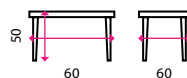

5 Medea	6 Camila	7 Jack	8 Jaxon		
Barva	Dub sonoma / bílá	Dub zlatý / černá	Bílá	Tmavý ořech	Bílá	Tmavý ořech
Kód	30100553	30103201	30500225	30500226	30500229	30500230