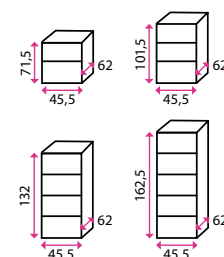

Kovový nábytek

Kovové skříně jsou pro vás jasnou volbou, pokud si ceníte praktičnosti a trvanlivosti více než módního designu. Vysoce odolný materiál váš majetek ochrání před rozbitím, zámky zase před odcizením – potenciálně na celý život.

Kovový nábytek dodáváme smontovaný.

1 Kovová kartotéka A4 - 2(3,4,5) zásuvek

	1 Kartotéka A4 - 2 zásuvky			Kartotéka A4 - 3 zásuvky			Kartotéka A4 - 4 zásuvky			Kartotéka A4 - 5 zásuvek		
Barva	Světle šedá RAL 7035	Modrá RAL 5012	Červená RAL 3000	Světle šedá RAL 7035	Modrá RAL 5012	Červená RAL 3000	Světle šedá RAL 7035	Modrá RAL 5012	Červená RAL 3000	Světle šedá RAL 7035	Modrá RAL 5012	Červená RAL 3000
Kód	40500001	40500331	40500332	40500002	40500337	40500338	40500003	40500343	40500344	40500292	40500393	40500394