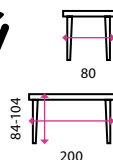

12 Výškově nastavitelný dílenský stůl Basic s čelní deskou

Barva	11 Nastavitelný stůl Basic, 120 cm		Nastavitelný stůl Basic, 150 cm		Nastavitelný stůl Basic, 170 cm		Nastavitelný stůl Basic, 200 cm		Nastavitelný stůl Basic, 220 cm		12 Nastavitelný stůl Basic s čelní deskou, 200 cm	
	Modrá RAL 5012	Šedá RAL 7038	Modrá RAL 5012	Šedá RAL 7038	Modrá RAL 5012	Šedá RAL 7038	Modrá RAL 5012	Šedá RAL 7038	Modrá RAL 5012	Šedá RAL 7038	Modrá RAL 5012	Šedá RAL 7038
Kód	10180129	10180139	10180130	10180140	10180131	10180141	10180132	10180142	10180133	10180143	10180203	10180202